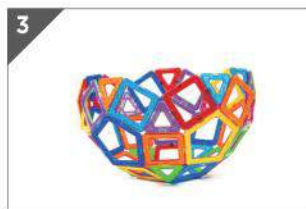

How to create

キャンディー Candy

パーツを
増やすと
作れます

 x12  x18  x4

つくりかた How to create

ねこ Cat

パーツを
増やすと
作れます

 x20  x17  x2

つくりかた How to create

おおきなボール①

Big Ball

パーツを増やすと作れます

つくりかた

How to create

おおきなボール②

Big Ball

パーツを増やすと作れます

つくりかた

How to create

リング

Ring

パーツを増やすと作れます

 x12  x30

つくりかた