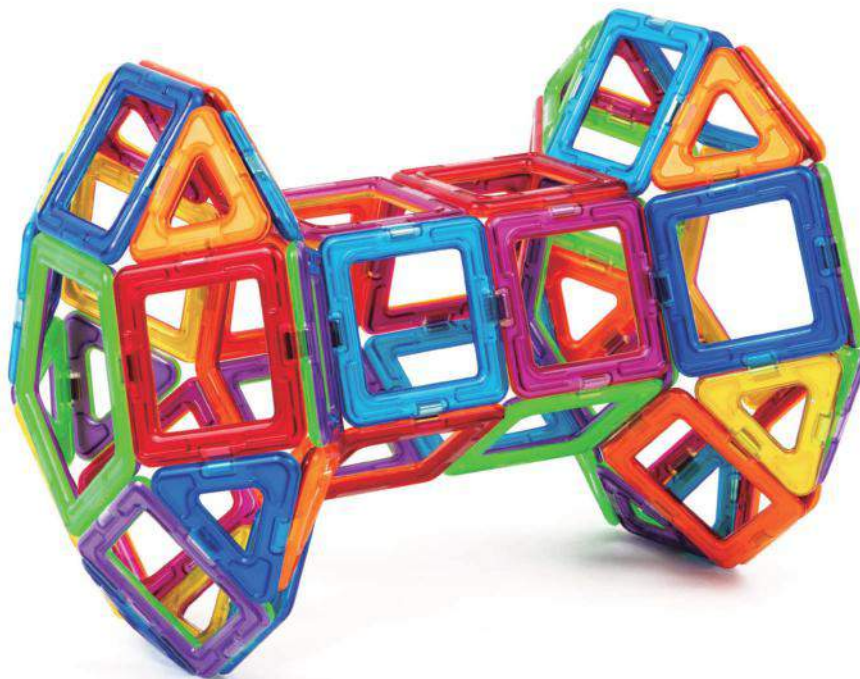

How to create

はな Flower

 x20  x30  x2

パーツを
増やすと
作れます

つくりかた How to create

ユーフォー UFO

パーツを
増やすと
作れます

つくりかた How to create