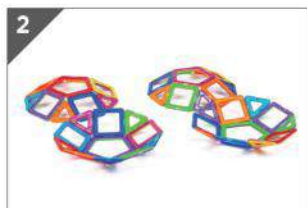

パーツを増やすと作れます

つくりかた

How to create

リング

Ring

パーツを増やすと作れます

 x12  x30

つくりかた

How to create

はな Flower

 x20  x30  x2

パーツを
増やすと
作れます

つくりかた How to create

ユーフォー UFO

パーツを
増やすと
作れます

つくりかた How to create