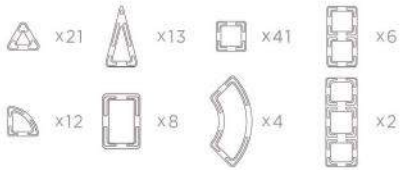

How to create

はな Flower

 x20  x30  x2

パーツを
増やすと
作れます

つくりかた How to create

ユーフォー UFO

パーツを
増やすと
作れます

つくりかた How to create

リス Squirrel

パーツを
増やすと
作れます

つくりかた How to create

ロボット Robot

パーツを
増やすと
作れます

つくりかた How to create

MAGFORMERS®
Intelligent Magnetic Construction Set For Brain Development