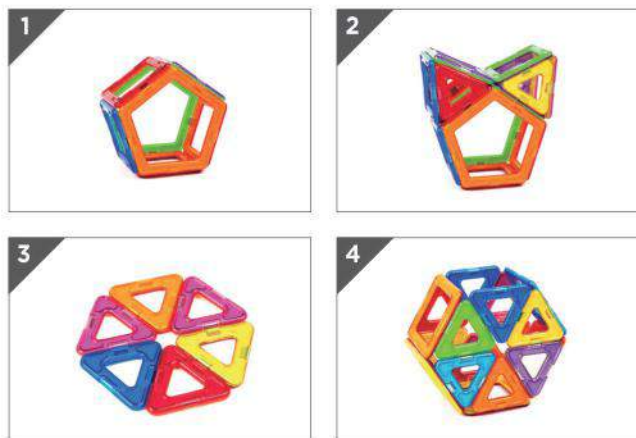

How to create

キャンディー Candy

パーツを
増やすと
作れます

 x12  x18  x4

つくりかた How to create

ねこ Cat

パーツを
増やすと
作れます

 x20  x17  x2

つくりかた How to create

おおきなボール①

Big Ball

パーツを増やすと作れます

つくりかた

How to create

おおきなボール②

Big Ball