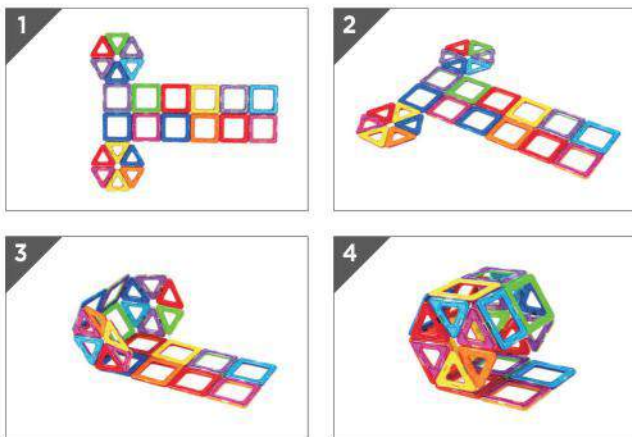

つくりかた

How to create

ボール

Ball

 x8  x18

つくりかた

How to create

ほし Star

 x8  x14

つくりかた How to create

ろっかくちゅう

Hexagonal column

 x12  x12

つくりかた

How to create

カメラ

Camera

 x12  x17

つくりかた

How to create

ハート Heart

 x12  x18

つくりかた How to create

しょうわくせい