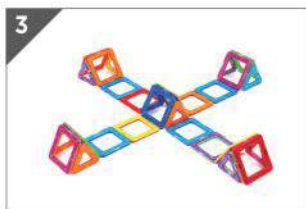

How to create

いえ House

 x8  x16

つくりかた How to create

ロケット

Rocket

 x10  x18

つくりかた

How to create

キャンディー Candy

パーツを
増やすと
作れます

 x12  x18  x4

つくりかた How to create

ねこ Cat

パーツを
増やすと
作れます

 x20  x17  x2