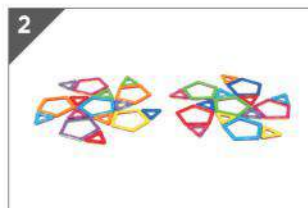

How to create

キャンディー Candy

パーツを
増やすと
作れます

 x12  x18  x4

つくりかた How to create

ねこ Cat

パーツを
増やすと
作れます

 x20  x17  x2

つくりかた How to create

おおきなボール①

Big Ball

パーツを増やすと作れます

つくりかた

How to create

おおきなボール②

Big Ball

パーツを増やすと作れます

つくりかた

How to create

リング

Ring

パーツを増やすと作れます

 x12  x30

つくりかた