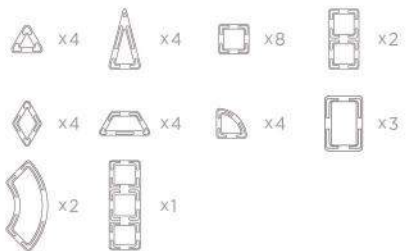

パーツを増やすと作れます

つくりかた

How to create

リング

Ring

パーツを増やすと作れます

 x12  x30

つくりかた

How to create

はな Flower

 x20  x30  x2

パーツを
増やすと
作れます

つくりかた How to create

ユーフォー UFO

パーツを
増やすと
作れます

つくりかた How to create

リス Squirrel

パーツを
増やすと
作れます

つくりかた How to create

ロボット Robot

パーツを
増やすと
作れます

つくりかた How to create

MAGFORMERS®
Intelligent Magnetic Construction Set For Brain Development