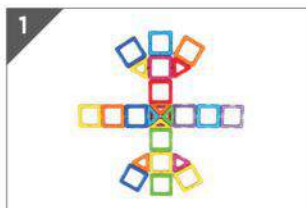

 x8  x14

つくりかた How to create

ろっかくちゅう

Hexagonal column

 x12  x12

つくりかた

How to create

カメラ

Camera

 x12  x17

つくりかた

How to create

ハート Heart

 x12  x18

つくりかた How to create

しょうわくせい

Asteroid

 x12  x12

つくりかた

How to create

ビル

Building

 x8  x17

つくりかた

How to create

いえ House

 x8  x16

つくりかた How to create

ロケット

Rocket

 x10  x18

つくりかた