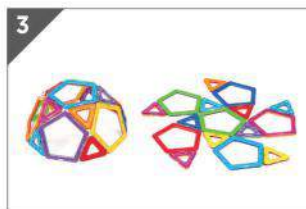

How to create

キャンディー Candy

パーツを
増やすと
作れます

 x12  x18  x4

つくりかた How to create

ねこ Cat

パーツを
増やすと
作れます

 x20  x17  x2

つくりかた How to create

おおきなボール①

Big Ball

パーツを増やすと作れます

つくりかた

How to create

おおきなボール②

Big Ball

パーツを増やすと作れます

つくりかた

How to create

リング

Ring

パーツを増やすと作れます

 x12  x30

つくりかた