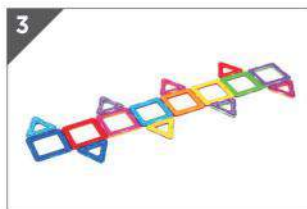

さかな

Fish

 x6  x6

つくりかた

How to create

ちいさなボール

Small Ball

 x8  x6

つくりかた

How to create

ボール

Ball

 x8  x18

つくりかた

How to create

ほし Star

 x8  x14

つくりかた How to create

ろっかくちゅう

Hexagonal column

 x12  x12

つくりかた

How to create

カメラ